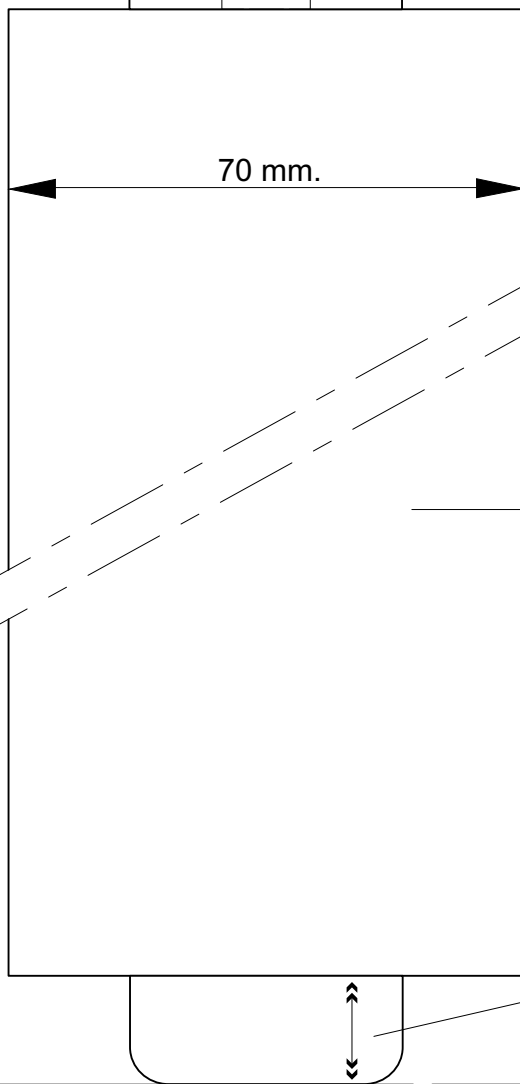

**Dianaflex foldevæg  
med teleskoplukning**

Lydreduktion:  $R_w$  38 - 42 dB.  
Tophængt uden gulvskinne

*Lodret snit i topskinne  
(standartudførelse)*

Liste - skrues på loft  
(kan undlades ved speciel udførelse)

Opklodsning - for justering af  
højden

Inddækninger med samme  
overflade som foldevæg

Eloxeret alu-topskinne

Teleskop

Foldevægselement

Teleskop